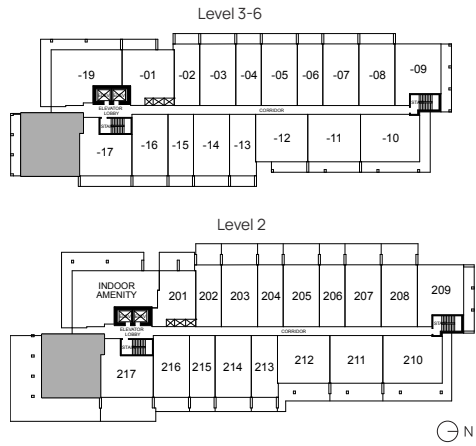

**C2**

**3 Bed, 2 Bath**

Interior 1105 sqft

Exterior 200-1300 sqft

Total 1305-2405 sqft

Balcony Extent: 218

Balcony Extent: 218